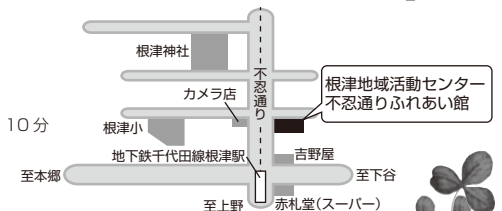

お手伝いさん募集中!

当日、簡単なお手伝いしていただける方を募集しています。
観に来られる方で「手伝ってあげてもいいわ」という方はお名前と連絡先アドレス・電話番号をメールで ceol@comhaltas.jp までお知らせ下さい